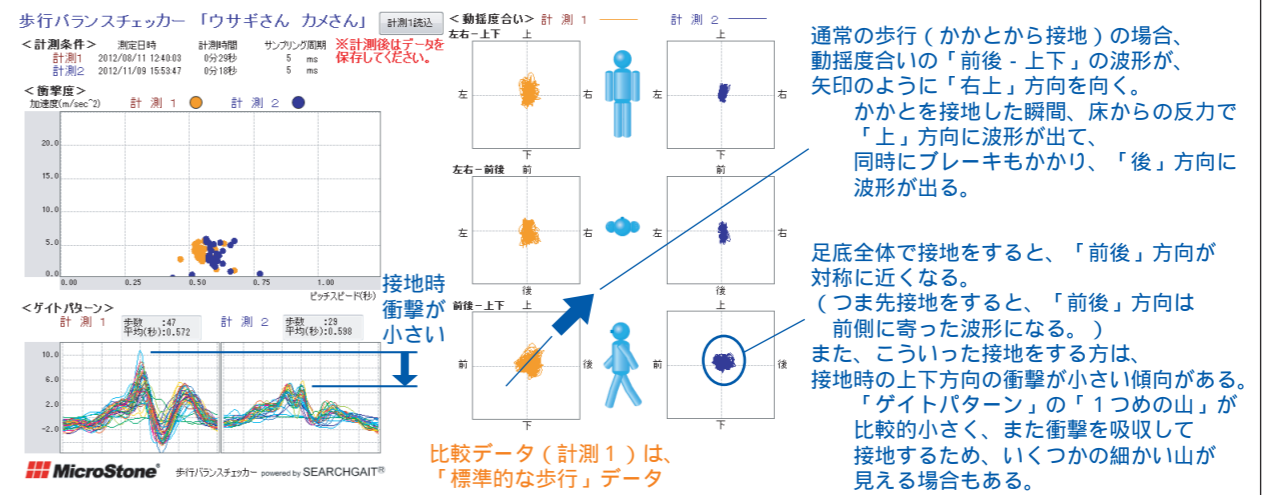

歩行バランスチェッカー 「ウサギさん カメさん」 主なデータ例

比較的標準的な歩行

左右バランスが良くない歩行

接地時の左右動揺が大きい歩行

足底全体 / つま先で接地する歩行

動揺度合いが小さな歩行 (すり足歩行)

用具による歩行の違い