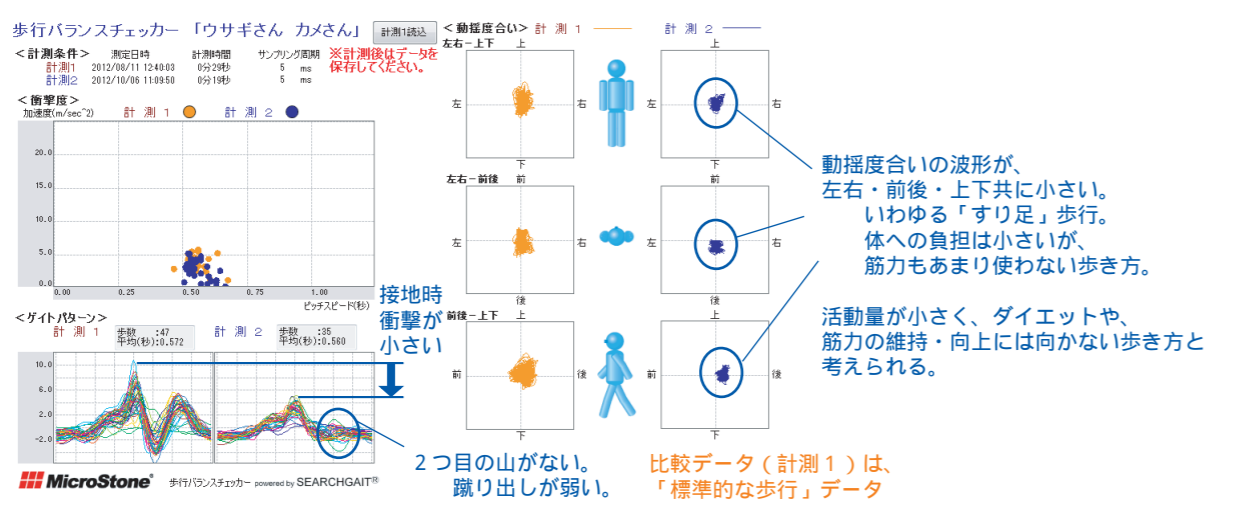

歩行バランスチェッカー 「ウサギさん カメさん」 主なデータ例

比較的標準的な歩行

左右バランスが良くない歩行

接地時の左右動揺が大きい歩行

足底全体 / つま先で接地する歩行

動揺度合いが小さな歩行 (すり足歩行)

用具による歩行の違い