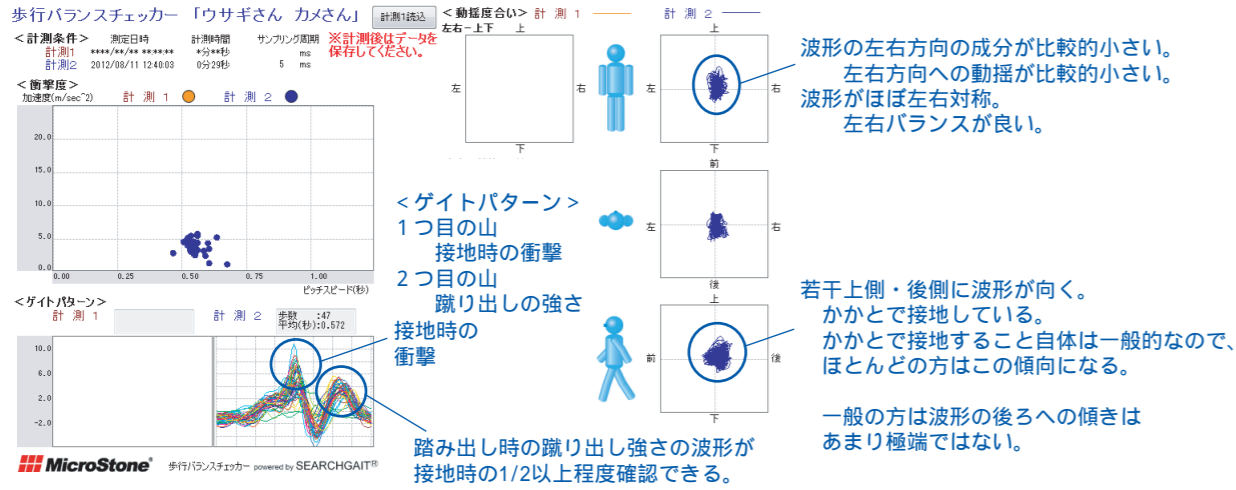

歩行バランスチェッカー 「ウサギさん カメさん」 主なデータ例

比較的標準的な歩行

左右バランスが良くない歩行

接地時の左右動揺が大きい歩行

足底全体 / つま先で接地する歩行

動揺度合いが小さな歩行 (すり足歩行)

用具による歩行の違い