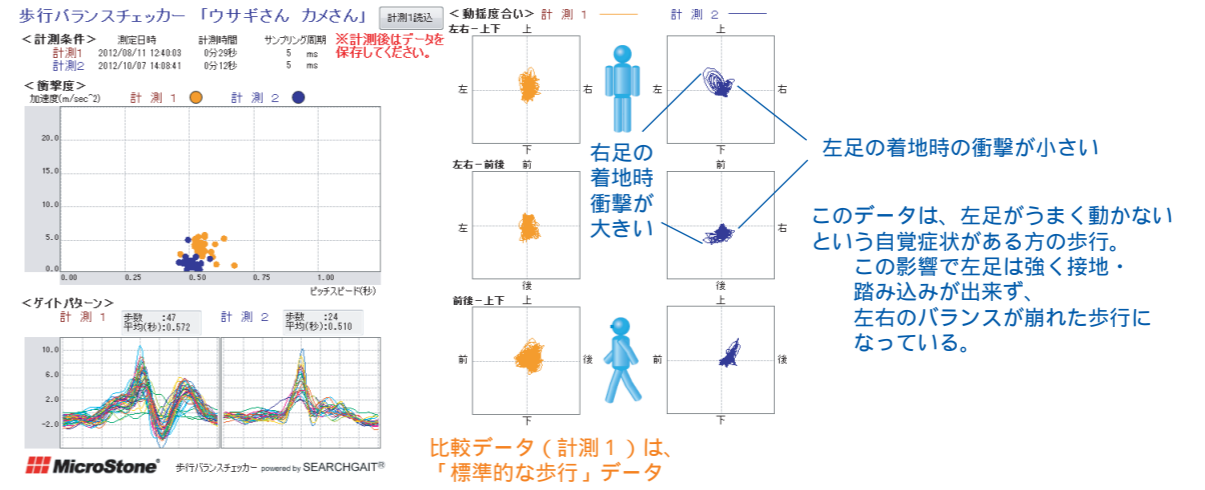

歩行バランスチェッカー 「ウサギさん カメさん」 主なデータ例

比較的標準的な歩行

左右バランスが良くない歩行

接地時の左右動揺が大きい歩行

足底全体 / つま先で接地する歩行

動揺度合いが小さな歩行 (すり足歩行)

用具による歩行の違い