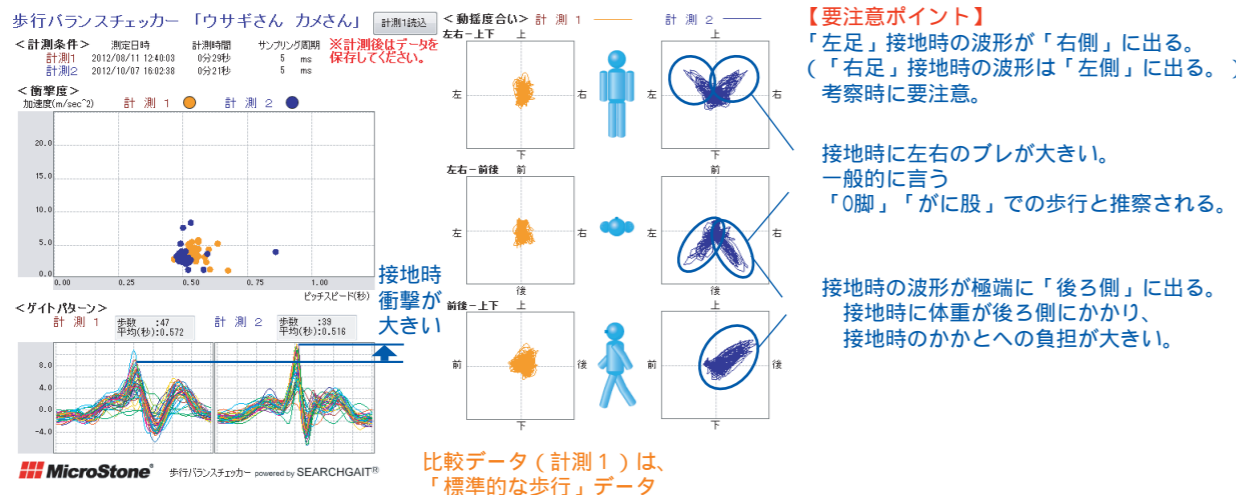

歩行バランスチェッカー 「ウサギさん カメさん」 主なデータ例

比較的標準的な歩行

左右バランスが良くない歩行

接地時の左右動揺が大きい歩行

足底全体 / つま先で接地する歩行

動揺度合いが小さな歩行 (すり足歩行)

用具による歩行の違い